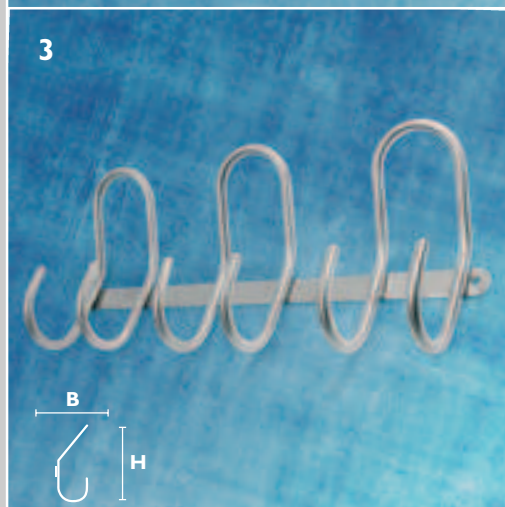

26 ALL ROUND

*	Name/description	Main no.	Finish	CC	L	B	H	Ø	§
1	Coat hanger	C 900415A	-	460	-	-	180	8	MS
2	Coat hanger	C 900417A	-	460	-	-	180	16	MS
3	Coat hanger	C 900418A	-	460	-	2,5	180	-	MS
4	Coat hanger with turnable hook	C 900424A	-	460	-	-	180	12	MS
5	Glass shelf set	C 900504	-	-	500	-	150	-	MS
6	Towel holder/shelf holder	C 900403A	-	-	151	-	16	-	MS
7	Towel holder/shelf holder	C 900403B	-	-	201	-	16	-	MS
8	Towel holder/shelf holder	C 900403C	-	-	301	-	16	-	MS
9	Towel holder/shelf holder	C 900403D	-	-	401	-	16	-	MS

**ALL
ROUND**

*	Name/description	Main no.	Finish	CC	L	B	H	Ø	§
1	Coat hanger set with 3 coat hangers	C 900500	-	-	201	-	-	8/16	MS
2	Glass shelf set	C 900501	-	-	500	-	200	16	MS
3		C 900502	-	-	600	-	200	16	MS
4	Shelf	C 900421	-	-	620	110	258	8/20	MS

28 ALL ROUND

*	Name/description	Main no.	Finish	CC	L	B	H	Ø	§
1	Coat hook	C 900427	-	-	218	-	68	-	MS
2	Coat hook	C 900425	-	-	68	-	68	-	MS
3	Coat hook	C 900430	-	-	173	76	46	-	MS

*	Name/description	Main no.	Finish	CC	L	B	H	Ø	§
1	Coat hook	C 900426	-	-	-	53	54	-	MS
2	Coat hook	C 900429	-	-	-	154	67	-	MS
3	Coat rack, 3-double	C 900428	-	-	-	354	67	-	MS