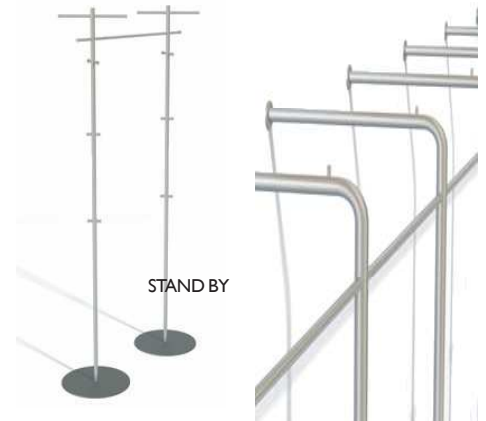

ALL PRICES PLUS VAT @ 20%