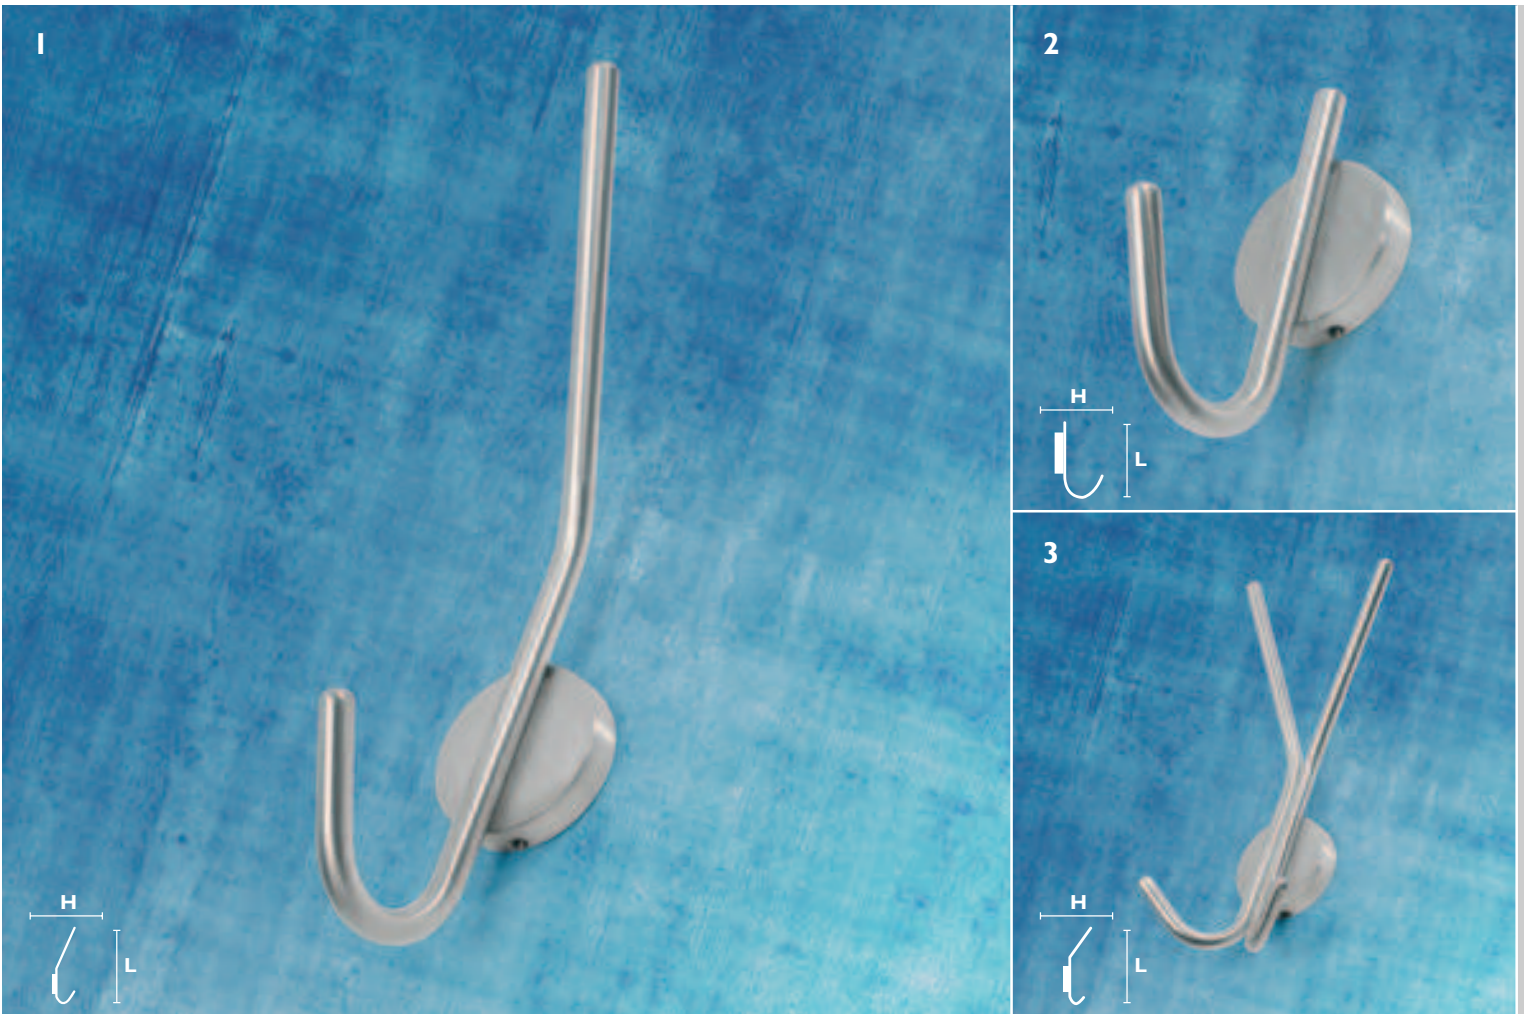

28 ALL ROUND

*	Name/description	Main no.	Finish	CC	L	B	H	Ø	§
1	Coat hook	C 900427	-	-	218	-	68	-	MS
2	Coat hook	C 900425	-	-	68	-	68	-	MS
3	Coat hook	C 900430	-	-	173	76	46	-	MS